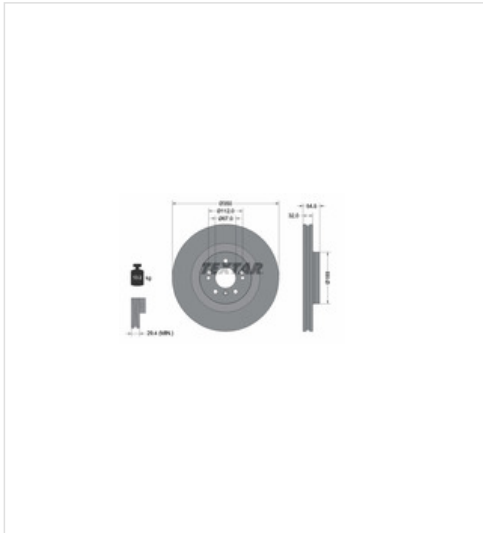

## 92150705 TEXTAR Tarcza hamulcowa TEXTAR 92150705

### Informacje

- Średnica zewnętrzna [mm]: **350**
- Typ tarczy hamulcowej: **Wentylowana wewnątrz**
- Przetwarzanie: **Wysoko nawęglany**
- Wysokość [mm]: **54,5**
- Ciężar [kg]: **13,2**
- Średnica wewnętrzna [mm]: **156,3**
- **Wzór otworów/ilość otworów: 05/08**
- **Grubość tarczy hamulcowej [mm]: 32**
- **Minimalna grubość [mm]: 29,4**
- Powierzchnia: **Pokryty dodatkową warstwą**
- **Bez piasty koła / informacja uzupełniająca**
- **Bez łożyska koła / informacja uzupełniająca**
- **Długość opakowania [cm]: 39**
- **Wysokość opakowania [cm]: 6,5**