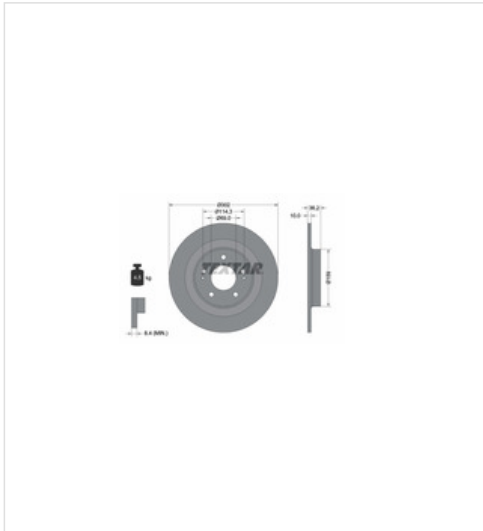

92267403 TEXTAR Tarcza hamulcowa TEXTAR 92267403

Tarcza hamulcowa TEXTAR 92267403

Producent: TEXTAR

Seria: PRO

Kod produktu: 92267403

Jednostka: szt.

Cena: **175** zł z VAT/szt.

Cena i dostępność może ulec zmianie

[Sprawdź aktualną cenę online »](#)

[Kup część](#)

Specyfikacja części

Tarcza hamulcowa TEXTAR 92267403 (92267403), firmy TEXTAR , Seria: PRO

Informacje

- Średnica zewnętrzna [mm]: **302**
- Typ tarczy hamulcowej: **Pełny**
- Powierzchnia: **Pokryty dodatkową warstwą**
- Średnica otworu [mm]: **114,3**
- Wzór otworów/Ilość otworów: **05/07**
- Wzór otworów/Ilość otworów: **05/07**
- Szerokość opakowania [cm]: **31,3**
- Ciężar [kg]: **4,5**
- Grubość tarczy hamulcowej [mm]: **10**
- Minimalna grubość [mm]: **8,4**
- Wysokość [mm]: **36,2**
- Średnica otworu centrującego [mm]: **69**
- Artykuł uzupełniający / informacja uzupełniająca: **Bez piasty koła**
- Długość opakowania [cm]: **31,3**
- Wysokość opakowania [cm]: **10**

Opinie o produkcie

Niniejszy PDF nie stanowi obowiązującej oferty

Sklep internetowy iParts.pl

Sprzedaż części i infolinia:
22 884 65 45

e-mail: handlowy@iparts.pl

Dane spółki

iParto Sp.z o.o.
ul. Szeligowska 48B,
05-850 Szeligi
Warszawa Bemowo
NIP: 5242878832
Regon: 382151711

www.iparts.pl

Copyright © Sp. z o.o.
Wszelkie prawa zastrzeżone