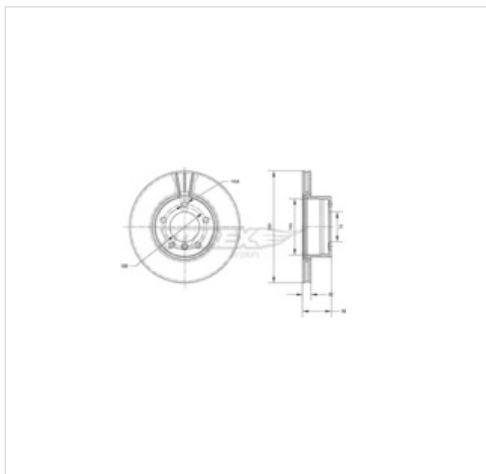

image not found or type unknown

Sklep z częściami samochodowymi nr 1

image not found or type unknown
22 884 65 45

image not found or type unknown
bok@iparts.pl

TX 71-05 TOMEX BRAKES Tarcza hamulcowa TOMEX BRAKES TX 71-05

Specyfikacja części

Tarcza hamulcowa TOMEX BRAKES TX 71-05 (TX 71-05), firmy **TOMEX BRAKES**

Informacje

- Lokalizacja w aucie: **Oś przednia**
- Typ tarczy hamulcowej: **Wentylowany**
- Grubość tarczy hamulcowej [mm]: **22**
- Średnica zewnętrzna [mm]: **296**
- Wysokość [mm]: **76**
- Ilość otworów: **5**
- Średnica otworu centrującego [mm]: **79**
- Średnica otworu [mm]: **120**
- Powierzchnia: **Lakierowany**
- Ciężar [kg]: **16,15**
- Minimalna grubość [mm]: **20,4**