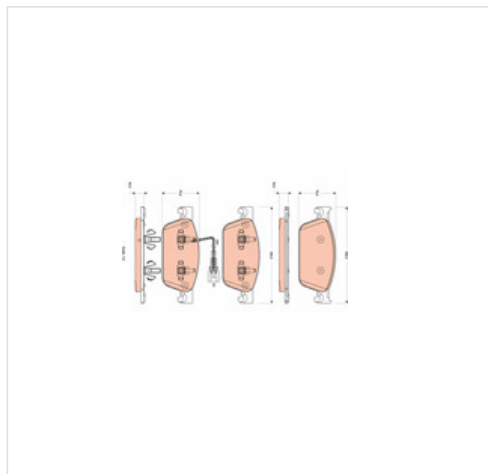

image not found or type unknown

Sklep z częściami samochodowymi nr 1

image not found or type unknown
22 884 65 45

image not found or type unknown
bok@iparts.pl

GDB1887 TRW Klocki hamulcowe - komplet TRW GDB1887

Klocki hamulcowe - komplet TRW GDB1887

Producent: TRW

Kod produktu: GDB1887

Jednostka: szt.

Cena: **217** zł z VAT/szt.

Cena i dostępność może ulec zmianie

[Sprawdź aktualną cenę online »](#)

image not found or type unknown

Specyfikacja części

Klocki hamulcowe - komplet TRW GDB1887 (GDB1887), firmy **TRW**

Informacje

- Ograniczenia producenta: **ATE**
- Wysokość [mm]: **75,0**
- Styk ostrzegawczy o zużyciu: **Ze stykiem zużycia**
- Długość złącza ostrzegawczego [mm]: **200**
- Długość [mm]: **193,3**
- Grubość [mm]: **18,0**
- Ilość wskaźników zużycia okładzin [na oś]: **1**
- Oznaczenie kontrolne: **E9 90R - 01107/2868**