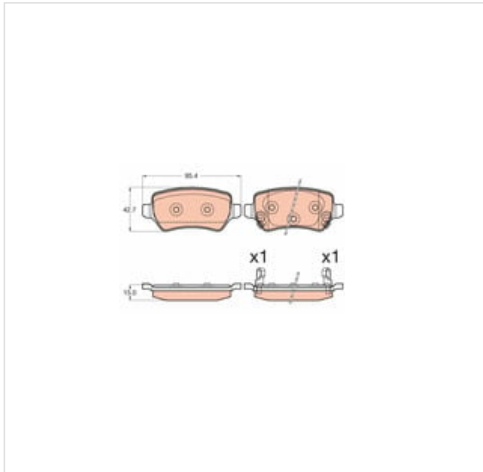

GDB3585 TRW Klocki hamulcowe - komplet TRW GDB3585

Klocki hamulcowe - komplet TRW GDB3585

Producent: TRW

Kod produktu: GDB3585

Jednostka: szt.

Cena: **97** zł z VAT/szt.

Cena i dostępność może ulec zmianie

[Sprawdź aktualną cenę online »](#)

[Kup część](#)

Specyfikacja części

Klocki hamulcowe - komplet TRW GDB3585 (GDB3585), firmy **TRW**

Informacje

- Ograniczenia producenta: **TRW**
- Wysokość [mm]: **42,7**
- Grubość [mm]: **15,0**
- Przebieg w km przy zużyciu: **Z akustycznym czujnikiem**
- Wymiary kontrolne: **E990R-**