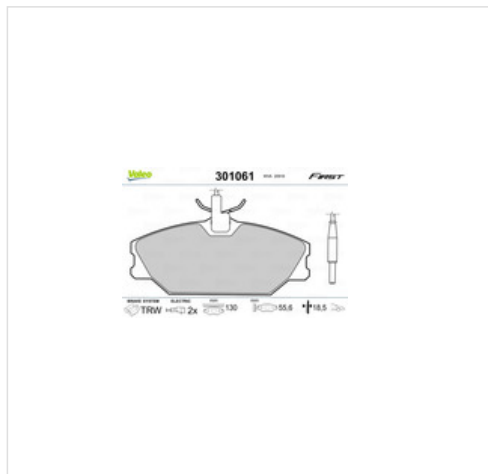

image not found or type unknown

Sklep z częściami samochodowymi nr 1

image not found or type unknown
22 884 65 45

image not found or type unknown
bok@iparts.pl

301061 VALEO Klocki hamulcowe - komplet VALEO 301061

Klocki hamulcowe - komplet VALEO 301061

Producent: VALEO

Kod produktu: 301061

Jednostka: szt.

Cena: **89** zł z VAT/szt.

Cena i dostępność może ulec zmianie

[Sprawdź aktualną cenę online »](#)

image not found or type unknown

Specyfikacja części

Klocki hamulcowe - komplet VALEO 301061 (301061), firmy VALEO

Informacje

- Lokalizacja w aucie: **Oś przednia**
- Szerokość [mm]: **130**
- Grubość [mm]: **18,5**
- ~~Suzyca~~ ostrzegawczy o zużyciu: **Ze stykiem**
- Tryb pracy: **Elektryczny**
- Oznaczenie kontrolne: **ECE-R90**
- Ciężar [kg]: **1,62**
- System hamulcowy: **TRW**
- Wysokość [mm]: **55,6**
- Numer WVA: **20916**
- Długość złącza ostrzegawczego [mm]: **260**
- ~~Wykumiający~~ / informacja uzupełniająca 2: **Bez podkładki**
- Ciężar [kg]: **1,58**

Opinie o produkcie

image not found or type unknown

[Sprawdź opinie o części innych klientów](#)

Niniejszy PDF nie stanowi obowiązującej oferty

Sklep internetowy iParts.pl

Sprzedaż części i infolinia:
22 884 65 45

e-mail: handlowy@iparts.pl

Dane spółki

iParto Sp.z o.o.
ul. Szeligowska 48B,
05-850 Szeligi
Warszawa Bemowo
NIP: 5242878832
Regon: 382151711

www.iparts.pl

Copyright © Sp. z o.o.
Wszelkie prawa zastrzeżone