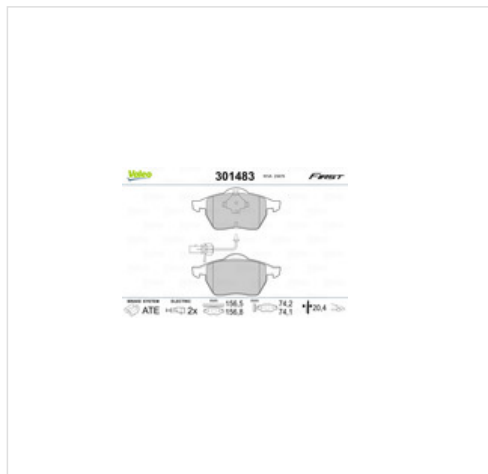

image not found or type unknown

Sklep z częściami samochodowymi nr 1

image not found or type unknown
22 884 65 45

image not found or type unknown
bok@iparts.pl

301483 VALEO Klocki hamulcowe - komplet VALEO 301483

Klocki hamulcowe - komplet VALEO 301483

Producent: VALEO

Kod produktu: 301483

Jednostka: szt.

Cena: **118** zł z VAT/szt.

Cena i dostępność może ulec zmianie

[Sprawdź aktualną cenę online »](#)

image not found or type unknown

Specyfikacja części

Klocki hamulcowe - komplet VALEO 301483 (301483), firmy VALEO

Informacje

- Lokalizacja w aucie: **Oś przednia**
- Szerokość [mm]: **156,5**
- Grubość [mm]: **19,8**
- Wysokość 2 [mm]: **74**
- Numer WVA: **20676**
- Długość złącza ostrzegawczego [mm]: **210**
- Artykuł uzupełniający / informacja uzupełniająca 2: **Z podkładką**
- Ciężar [kg]: **2,17**
- System hamulcowy: **TEVES**
- Wysokość [mm]: **74,2**
- Szerokość 2 [mm]: **156,8**
- Grubość 2 [mm]: **20,4**
- Zużycia ostrzegawczy o zużyciu: **Ze stykiem**
- Tryb pracy: **Elektryczny**
- Oznaczenie kontrolne: **ECE-R90**

Opinie o produkcie

image not found or type unknown

[Sprawdź opinie o części innych klientów](#)

Niniejszy PDF nie stanowi obowiązującej oferty

Sklep internetowy iParts.pl

Sprzedaż części i infolinia:
22 884 65 45

e-mail: handlowy@iparts.pl

Dane spółki

iParto Sp.z o.o.
ul. Szeligowska 48B,
05-850 Szeligi
Warszawa Bemowo
NIP: 5242878832
Regon: 382151711

www.iparts.pl

Copyright © Sp. z o.o.
Wszelkie prawa zastrzeżone