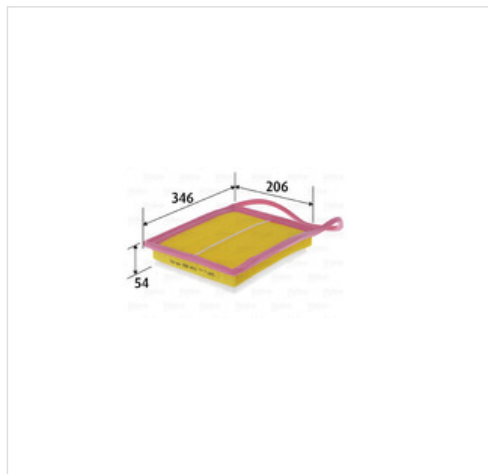

image not found or type unknown

Sklep z częściami samochodowymi nr 1

image not found or type unknown
22 884 65 45

image not found or type unknown
bok@iparts.pl

585402 VALEO Filtr powietrza VALEO 585402

Filtr powietrza VALEO 585402

Producent: VALEO

Kod produktu: 585402

Jednostka: szt.

Cena: **41** zł z VAT/szt.

Cena i dostępność może ulec zmianie

[Sprawdź aktualną cenę online »](#)

image not found or type unknown

Specyfikacja części

Filtr powietrza VALEO 585402 (585402), firmy VALEO

Informacje

- Rodzaj filtra: **Wkład filtra**
- Szerokość [mm]: **206**
- Długość [mm]: **346**
- Wysokość [mm]: **54**

Opinie o produkcie

image not found or type unknown

[Sprawdź opinie o części innych klientów](#)

Montowane w autach

Niniejszy PDF nie stanowi obowiązującej oferty

Sklep internetowy iParts.pl

Sprzedaż części i infolinia:
22 884 65 45

e-mail: handlowy@iparts.pl

Dane spółki

iParto Sp.z o.o.
ul. Szeligowska 48B,
05-850 Szeligi
Warszawa Bemowo
NIP: 5242878832
Regon: 382151711

www.iparts.pl

Copyright © Sp. z o.o.
Wszelkie prawa zastrzeżone