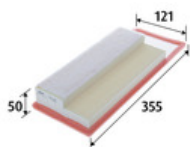

585407 VALEO Filtr powietrza VALEO 585407

Filtr powietrza VALEO 585407

Producent: VALEO

Kod produktu: 585407

Jednostka: szt.

Cena: **35** zł z VAT/szt.

Cena i dostępność może ulec zmianie

[Sprawdź aktualną cenę online »](#)

[Kup część](#)

Specyfikacja części

Filtr powietrza VALEO 585407 (585407), firmy VALEO

Informacje

- Rodzaj filtra: **Wkład filtra**
- Szerokość [mm]: **121**
- Długość [mm]: **355**
- Wysokość [mm]: **50**

Opinie o produkcie

[Sprawdź opinie o części innych klientów](#)

Montowane w autach

Alfa Romeo	MITO (955_) , MITO (955_) , MITO (955_)
Citroën	NEMO Nadwozie pełne/minivan (AA_) , NEMO nadwozie wielkoprzestrzenne (MPV)

Niniejszy PDF nie stanowi obowiązującej oferty

Sklep internetowy iParts.pl

Sprzedaż części i infolinia:
22 884 65 45

e-mail: handlowy@iparts.pl

Dane spółki

iParto Sp.z o.o.
ul. Szeligowska 48B,
05-850 Szeligi
Warszawa Bemowo
NIP: 5242878832
Regon: 382151711

www.iparts.pl

Copyright © Sp. z o.o.
Wszelkie prawa zastrzeżone