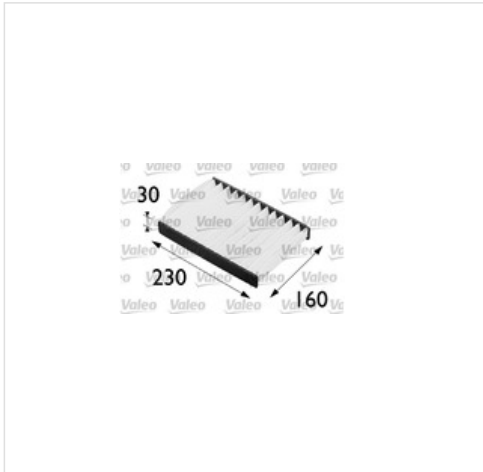

## 698255 VALEO Filtr kabinowy VALEO 698255

#### Informacje

- Ilość: **1**
- Długość [mm]: **230**
- Wysokość [mm]: **30**
- Rodzaj filtra: **Filtr cząstek stałych**
- Szerokość [mm]: **160**