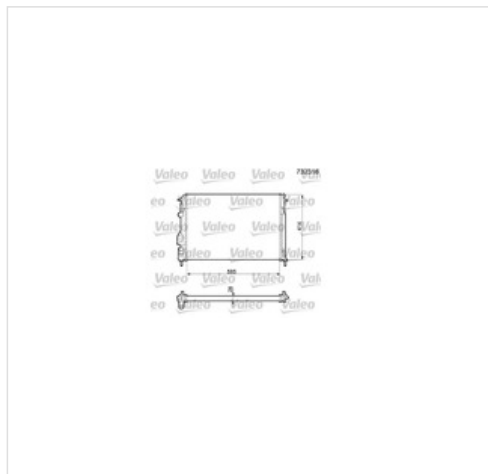

image not found or type unknown

Sklep z częściami samochodowymi nr 1

image not found or type unknown
22 884 65 45

image not found or type unknown
bok@iparts.pl

732316 VALEO Chłodnica wody VALEO 732316

Chłodnica wody VALEO 732316

Producent: VALEO

Kod produktu: 732316

Jednostka: szt.

Cena: **197** zł z VAT/szt.

Cena i dostępność może ulec zmianie

[Sprawdź aktualną cenę online »](#)

image not found or type unknown

Specyfikacja części

Chłodnica wody VALEO 732316 (732316), firmy VALEO

Informacje

- Głębokość sieci [mm]: **23**
- Długość sieci [mm]: **585**
- Dolot - sr. [mm]: **32**
- Ciepłota pracy / ciśnienie: **Dla pojazdów bez**
- Ciężar [kg]: **3,81**
- Szerokość sieci [mm]: **415**
- Materiał: **Aluminium**
- Wylot - sr. [mm]: **32**
- Termin dostawy / informacja uzupełniająca 2: **Z**

Opinie o produkcie

image not found or type unknown

[Sprawdź opinie o części innych klientów](#)

Montowane w autach

Niniejszy PDF nie stanowi obowiązującej oferty

Sklep internetowy iParts.pl

Sprzedaż części i infolinia:
22 884 65 45

e-mail: handlowy@iparts.pl

Dane spółki

iParto Sp.z o.o.
ul. Szeligowska 48B,
05-850 Szeligi
Warszawa Bemowo
NIP: 5242878832
Regon: 382151711

www.iparts.pl

Copyright © Sp. z o.o.
Wszelkie prawa zastrzeżone