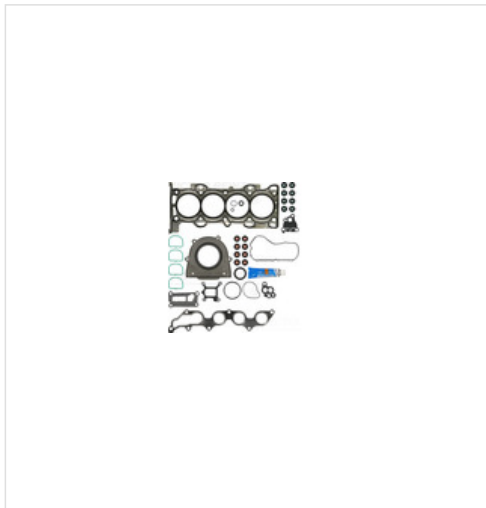

image not found or type unknown

Sklep z częściami samochodowymi nr 1

image not found or type unknown
22 884 65 45

image not found or type unknown
bok@iparts.pl

01-35435-01 VICTOR REINZ Kompletny zestaw uszczelek silnika VICTOR REINZ 01-35435-01

Kompletny zestaw uszczelek silnika VICTOR REINZ 01-35435-01

Producent: VICTOR REINZ

Kod produktu: 01-35435-01

Jednostka: szt.

Cena: **852** zł z VAT/szt.

Cena i dostępność może ulec zmianie

[Sprawdź aktualną cenę online »](#)

image not found or type unknown

Specyfikacja części

Kompletny zestaw uszczelek silnika VICTOR REINZ 01-35435-01 (01-35435-01), firmy **VICTOR REINZ**

Informacje

- **Kodowy z pierścieniami uszczelniającymi**
- **Asysty zaworów** - informacja uzupełniająca: **Bez uszczelki**
- **Asysty zaworów** - informacja uzupełniająca: **Bez uszczelki**
- **Asysty zaworów** - informacja uzupełniająca: **Bez uszczelki**