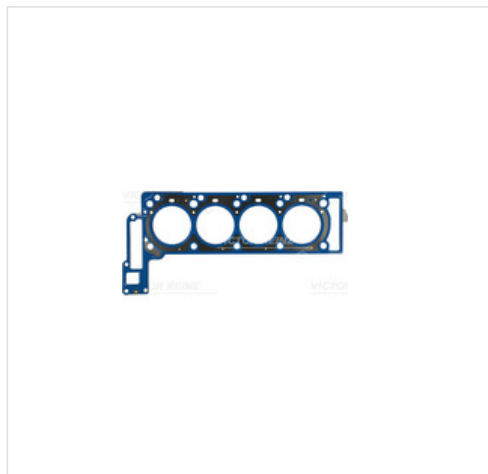

## 61-37320-00 VICTOR REINZ Uszczelka głowicy silnika VICTOR REINZ 61-37320-00

### Uszczelka głowicy silnika VICTOR REINZ 61-37320-00

Producent: VICTOR REINZ

Kod produktu: 61-37320-00

Jednostka: szt.

Cena: **225** zł z VAT/szt.

Cena i dostępność może ulec zmianie

[Sprawdź aktualną cenę online »](#)

#### Specyfikacja części

Uszczelka głowicy silnika VICTOR REINZ 61-37320-00 (61-37320-00), firmy **VICTOR REINZ**